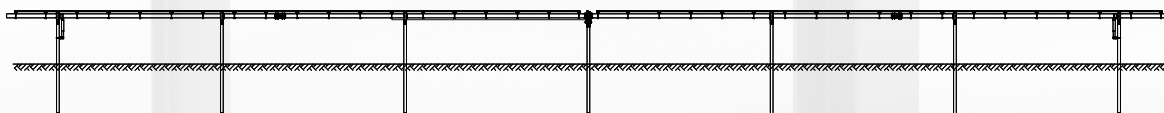

双面PERC电池组件+平单轴双
竖排独立跟踪系统发电量最高
提升**20%**

普通单晶硅组件+智能跟踪器产
品系列发电量最高提升**24%**

系统参数

机械参数

电气参数

广东保威新能源有限公司
中国广东省佛山市三水区乐平镇三水工业园D区11号
电话: (86)757-87662935 邮箱: info@pypowerway.com 网站: www.pypowerway.com

① 请注意，所有数据都能更改，恕不另行通知。2021-2022 保威保留所有权利。